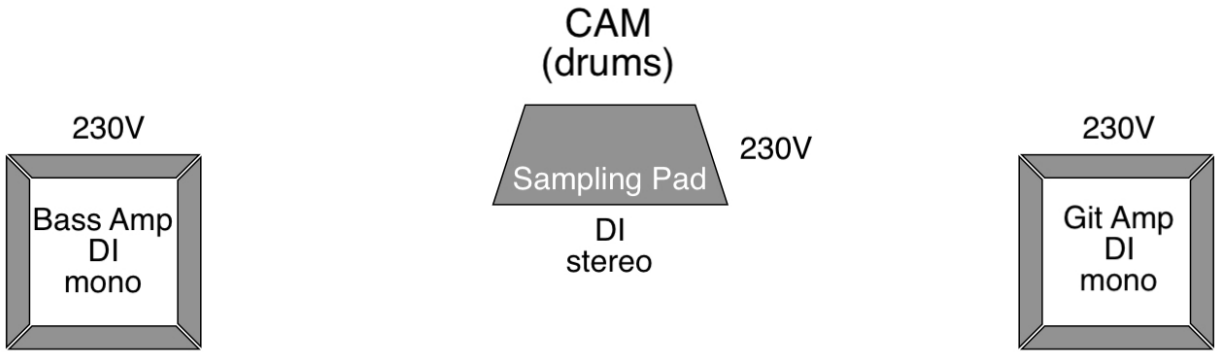

TECHNICAL RIDER

EMI
(bass, backing voc)

LAUREN
(main voc)

DOC
(git, backing voc)